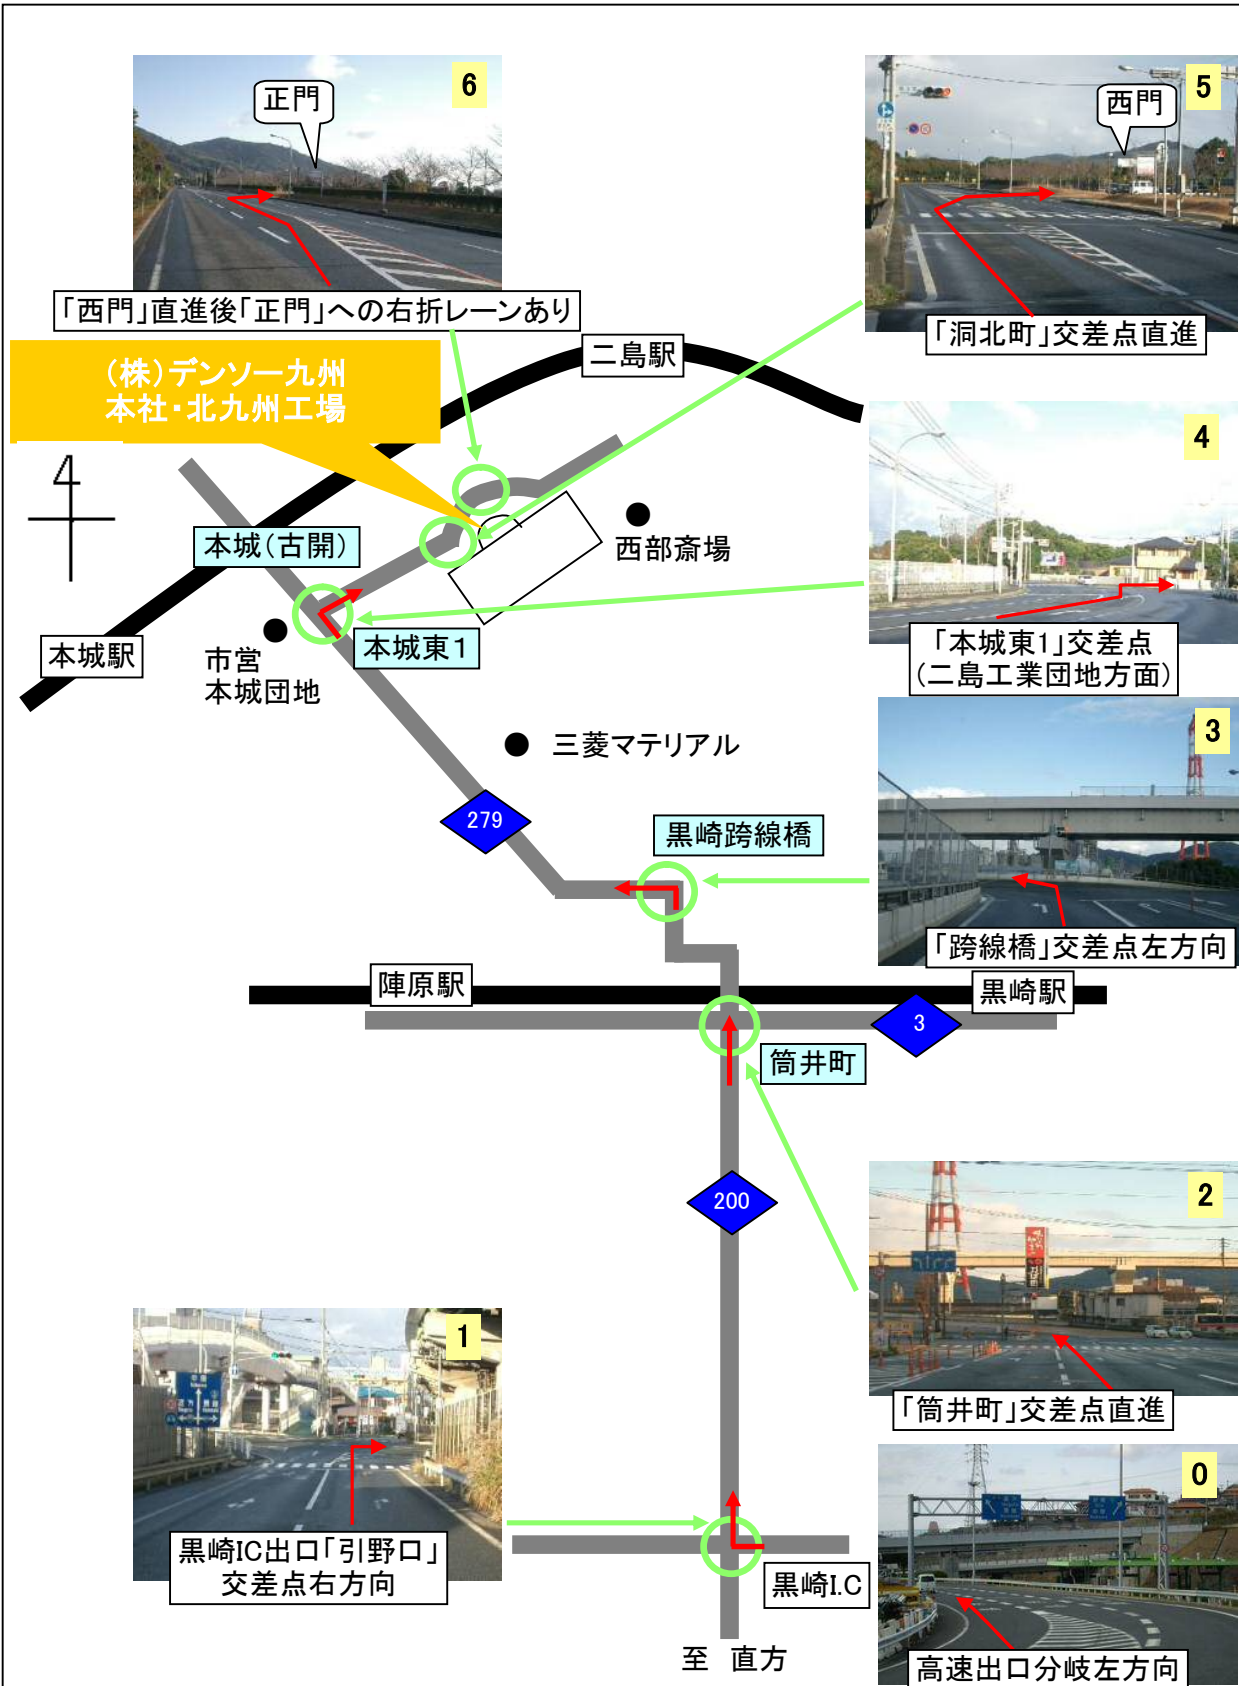

(株)デンソー九州 案内図

アクセス

- ・JR鹿児島本線…黒崎駅より車で15分
- ・北九州都市高速…黒崎ICより車で20分